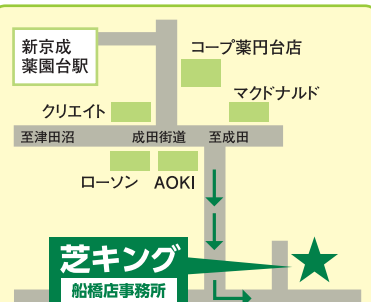

芝キング FUNABASHI

SHIBA KING

TEL **047-779-3965**

ご不明点やご質問お見積りなどLINE(@48king.funabashi)や
お電話でお気軽にお問い合わせ下さい

LINE ID
@48king.funabashi

芝キング
船橋店事務所

〒274-0077 千葉県船橋市薬円台1-9-14

人工芝の無料サンプルプレゼント!

雑草が生えなくなる!蚊が減る!

お庭でのびのび
過ごせるね!

予想以上の 快適さ!

品質に
絶対の自信が
あります!

人工芝を敷くことで、暖かい時期になると出てくる嫌な蚊も寄って来にくくなり、お子様の綺麗な肌がボコボコになってしまうのを人工芝で防ぐことができます。雑草だらけのお庭も芝キングスタッフが丁寧に草刈りし、必ず土地改良調査も行います。芝にて施工いただいたお客様からは「つなぎ目が目立たず、まるで天然芝のよう」「雑草が生えてこないで管理が楽」と感謝の言葉を多数いただいております。お子様が転んでも怪我をしにくいです。一軒家のお庭だけでなく、マンションのベランダにも最適!サンダル要らずで外に出られます。